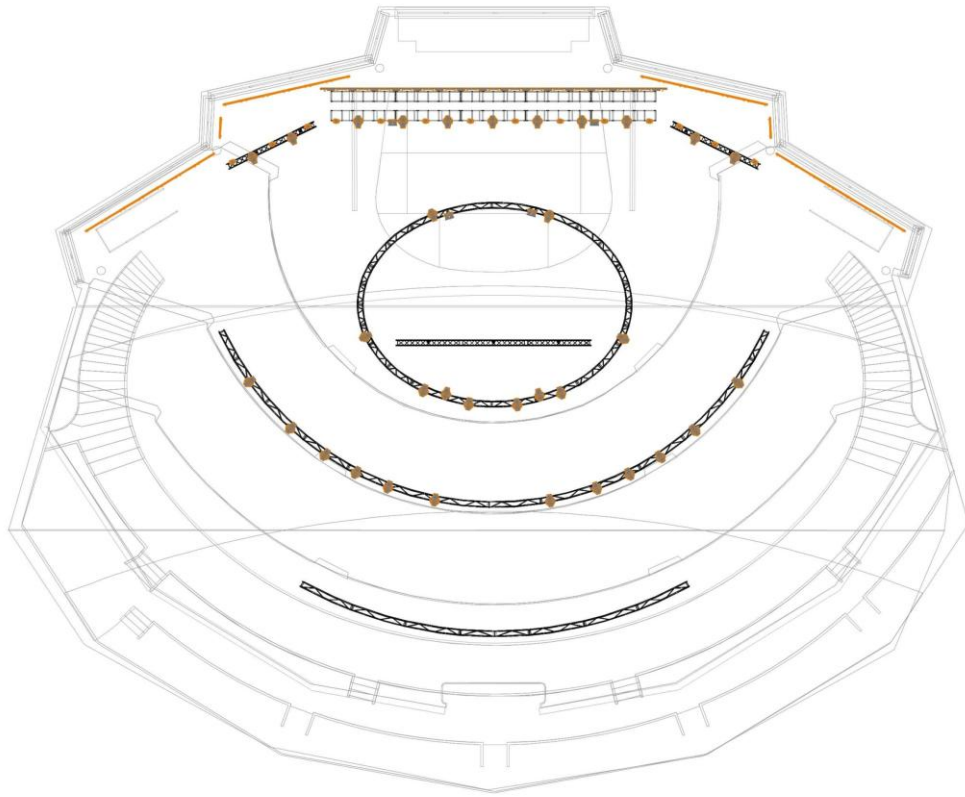

VISUALISIERUNG