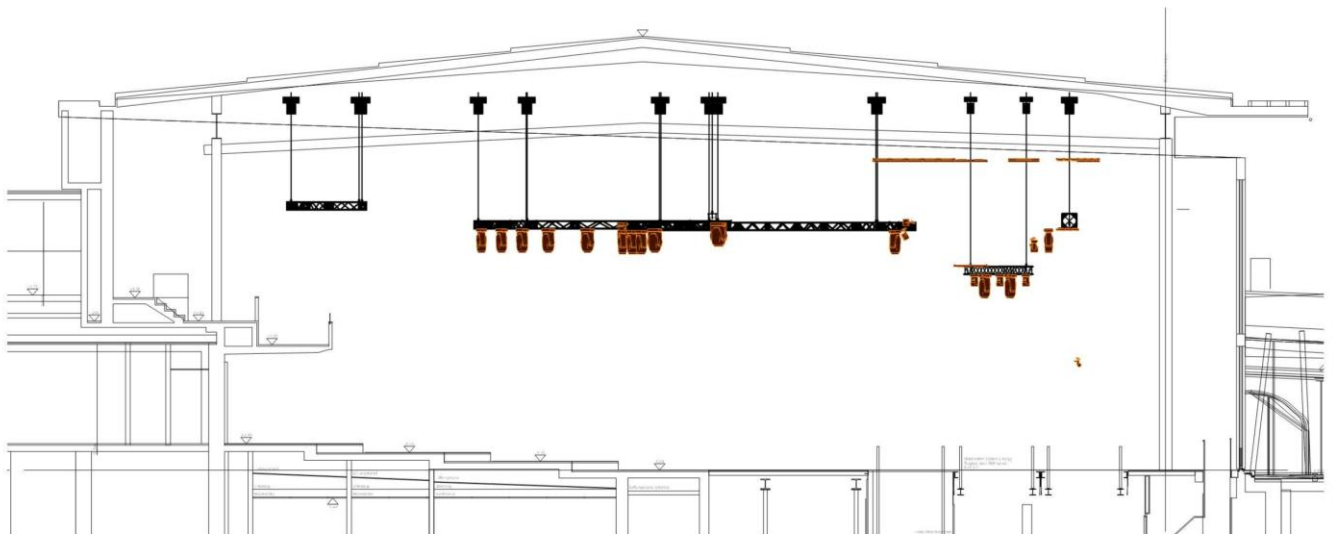

VISUALISIERUNG