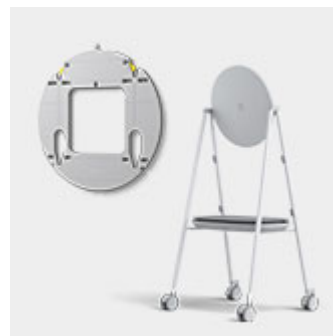

Steelcase Roam™ Mobiler Ständer und Wandhalterung

[Weitere Informationen](#)